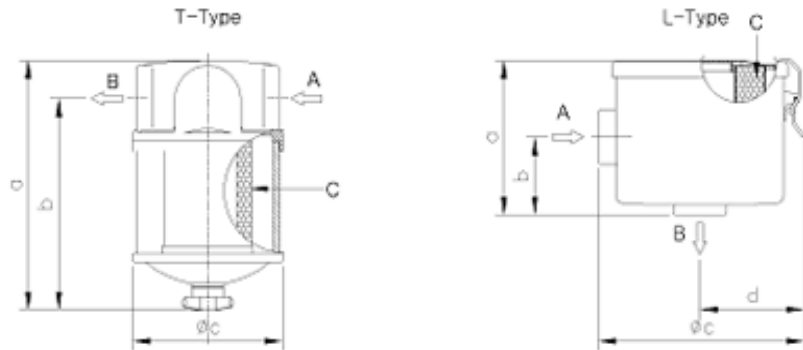

진공스위치
Vacuum Switch

진공배관필터
Vacuum Line Filter

A	Inlet flange				吸入口			
B	Exhaust Port				排气口			
C	Filter element				过滤器			
型号	a	b	øC	d	A	B	C(Filter element)	
T-Type	25A	225	197	108	-	PT 1"	PT 1"	E15SF34-002A
	32A	264	226	146	-	PT 1 1/4"	PT 1 1/4"	E15SF37-016A
L-Type	20A	95	53.5	132	50.5	PT 3/4"	PT 3/4"	E15FP020-01A
	32A	148	74.5	201	102	PT 1 1/4"	PT 1 1/4"	E15FP032-01A
	50A	260	132	199	102	PT 2"	PT 2"	E15SF40-018A
	65A	260	132	199	102	PT 2 1/2"	PT 2 1/2"	E15SF40-018A