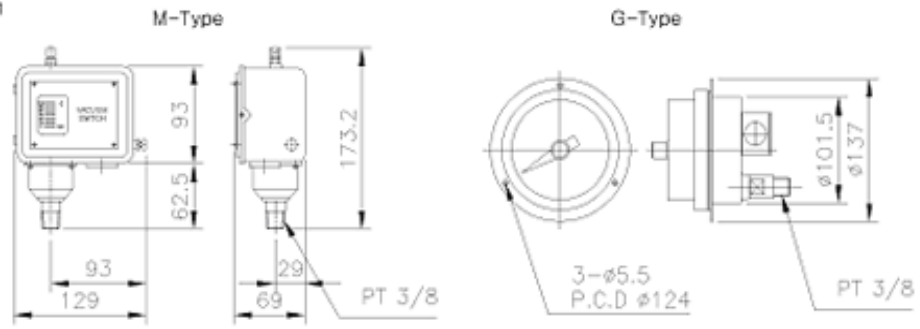

진공스위치
Vacuum Switch

진공배관필터
Vacuum Line Filter

A	Inlet flange				吸入口			
B	Exhaust Port				排气口			
C	Filter element				过滤器			
型号	a	b	øC	d	A	B	C(Filter element)	
T-Type	25A	225	197	108	-	PT 1"	PT 1"	E15SF34-002A
	32A	264	226	146	-	PT 1 1/4"	PT 1 1/4"	E15SF37-016A
L-Type	20A	95	53.5	132	50.5	PT 3/4"	PT 3/4"	E15FP020-01A
	32A	148	74.5	201	102	PT 1 1/4"	PT 1 1/4"	E15FP032-01A
	50A	260	132	199	102	PT 2"	PT 2"	E15SF40-018A
	65A	260	132	199	102	PT 2 1/2"	PT 2 1/2"	E15SF40-018A